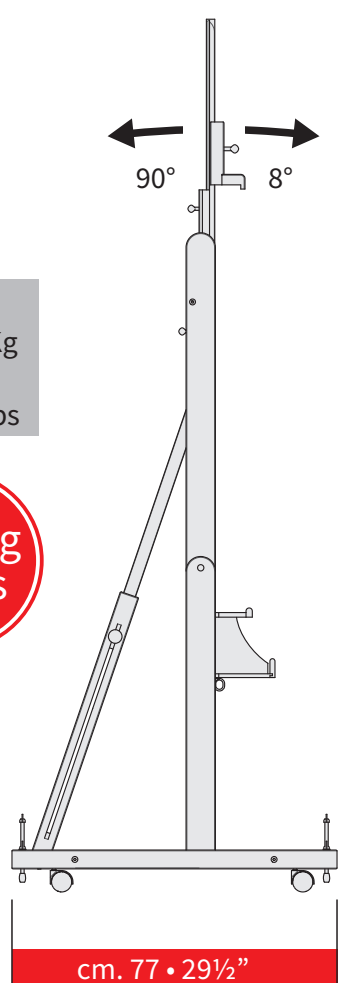

6 x2 Traversa base
Pedestal crossbar

7 x1 Piedestallo sinistro
Left pedestal leg

8 x1 Piedestallo destro
Right pedestal leg

9 x1 Cassetta porta tela
Canvas/brush tray

10 x1 Asta centrale fissa
Fixed central post

11 x1 Asta centrale scorrevole
Sliding post

12 x1 Blocco ferma quadro
Top canvas holder

A x1 mm. 4

B x4 mm. 6x50

C x10 mm. 10x20x6

D x6 mm. 6x95

E x4 mm. 45

F x1 mm. 14x20x8
mm. 8x8

G x2 mm. 8x35

H x2 mm. 8x24

I x2 mm. 32x22x8

L x4 mm. 8x150

M x4 mm. 8

N x4 mm. 8x17

O x4 mm. 8

P x2 mm. 6x40

Q x1 mm. 8x40

Tela
max 30 Kg
Canvas
max 66 lbs

23,5 Kg
52 lbs

- 1**
- A** x1
 - B** x4
 - C** x4

- 2**
- A** x1
 - D** x4
 - C** x4
 - E** x4

- 3**
- A** x1
 - D** x2
 - C** x2
 - G** x2
 - H** x2
 - I** x2