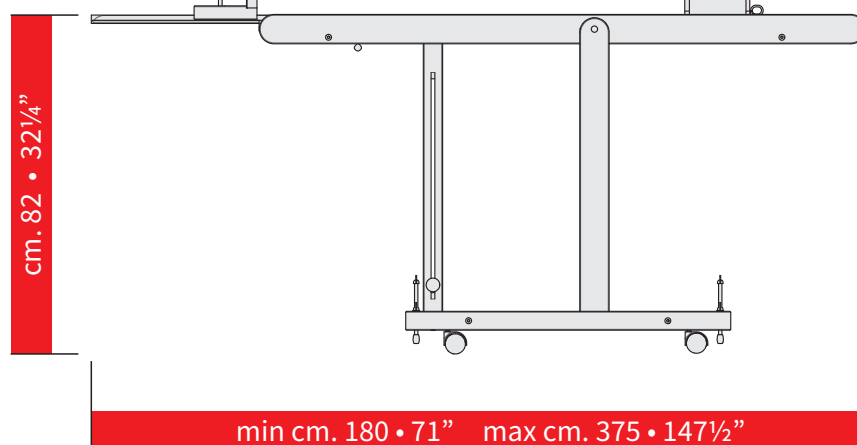

11 x1 Asta centrale scorrevole
Sliding post

12 x1 Blocco ferma quadro
Top canvas holder

A x1 mm. 4

B x4 mm. 6x50

C x10 mm. 10x20x6

D x6 mm. 6x95

E x4 mm. 45

F x1 mm. 14x20x8
mm. 8x8

G x2 mm. 8x35

H x2 mm. 8x24

I x2 mm. 32x22x8

L x4 mm. 8x150

M x4 mm. 8

N x4 mm. 8x17

O x4 mm. 8

P x2 mm. 6x40

Q x1 mm. 8x40

Tela
max 30 Kg
Canvas
max 66 lbs

23,5 Kg
52 lbs

- 1**
- A** x1
 - B** x4
 - C** x4

- 2**
- A** x1
 - D** x4
 - C** x4
 - E** x4

- 3**
- A** x1
 - D** x2
 - C** x2
 - G** x2
 - H** x2
 - I** x2