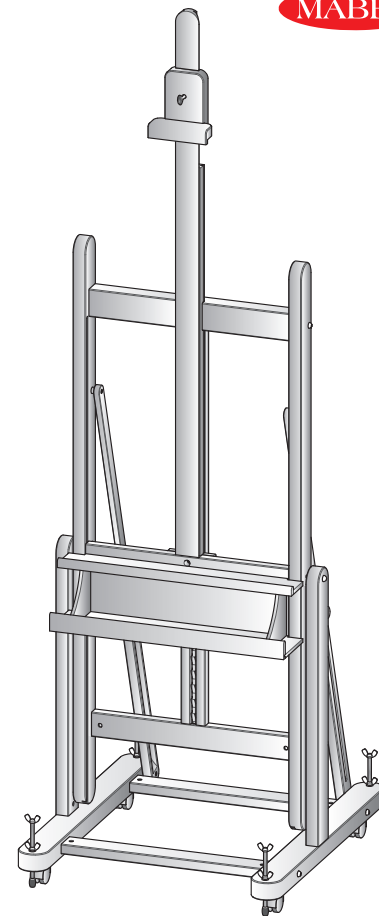

MABEF

Istruzioni video
Video instructions

1 1x Asta a cremagliera
Ratchet post

2 1x Traversa superiore
Upper crossbar

3 1x Traversa inferiore
Lower crossbar

4 1x Asta laterale sinistra
Left side post

5 x1 Asta laterale destra
Right side post

6 x2 Traversa base
Pedestal crossbar

7 x1 Piedestallo sinistro
Left pedestal leg

8 x1 Piedestallo destro
Right pedestal leg

9 x1 Cassetta porta tela
Canvas/brush tray

10 x1 Asta centrale fissa
Fixed central post

11 x1 Asta centrale scorrevole
Sliding post

12 x1 Blocco ferma quadro
Top canvas holder

A x1 mm. 4

B x4 mm. 6x50

C x10 mm. 10x20x6

D x6 mm. 6x95

E x4 mm. 45

F x1 mm. 14x20x8
mm. 8x8