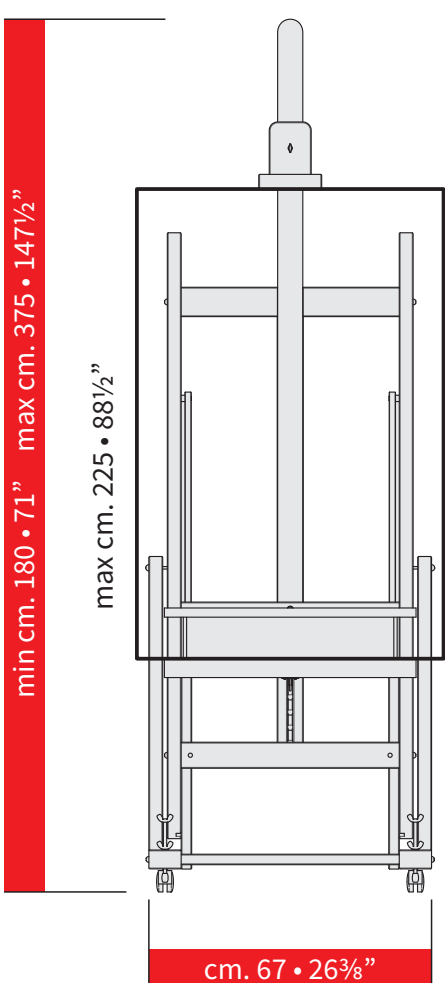

6 x2 Traversa base
Pedestal crossbar

7 x1 Piedestallo sinistro
Left pedestal leg

8 x1 Piedestallo destro
Right pedestal leg

9 x1 Cassetta porta tela
Canvas/brush tray

10 x1 Asta centrale fissa
Fixed central post

11 x1 Asta centrale scorrevole
Sliding post

12 x1 Blocco ferma quadro
Top canvas holder

A x1 mm. 4

B x4 mm. 6x50

C x10 mm. 10x20x6

D x6 mm. 6x95

E x4 mm. 45

F x1 mm. 14x20x8
mm. 8x8

G x2 mm. 8x35

H x2 mm. 8x24

I x2 mm. 32x22x8

L x4 mm. 8x150

M x4 mm. 8

N x4 mm. 8x17

O x4 mm. 8

P x2 mm. 6x40

Q x1 mm. 8x40

Tela
max 30 Kg
Canvas
max 66 lbs

23,5 Kg
52 lbs

- 1**
- A** x1
 - B** x4
 - C** x4

- 2**
- A** x1
 - D** x4
 - C** x4
 - E** x4

- 3**
- A** x1
 - D** x2
 - C** x2
 - G** x2
 - H** x2
 - I** x2