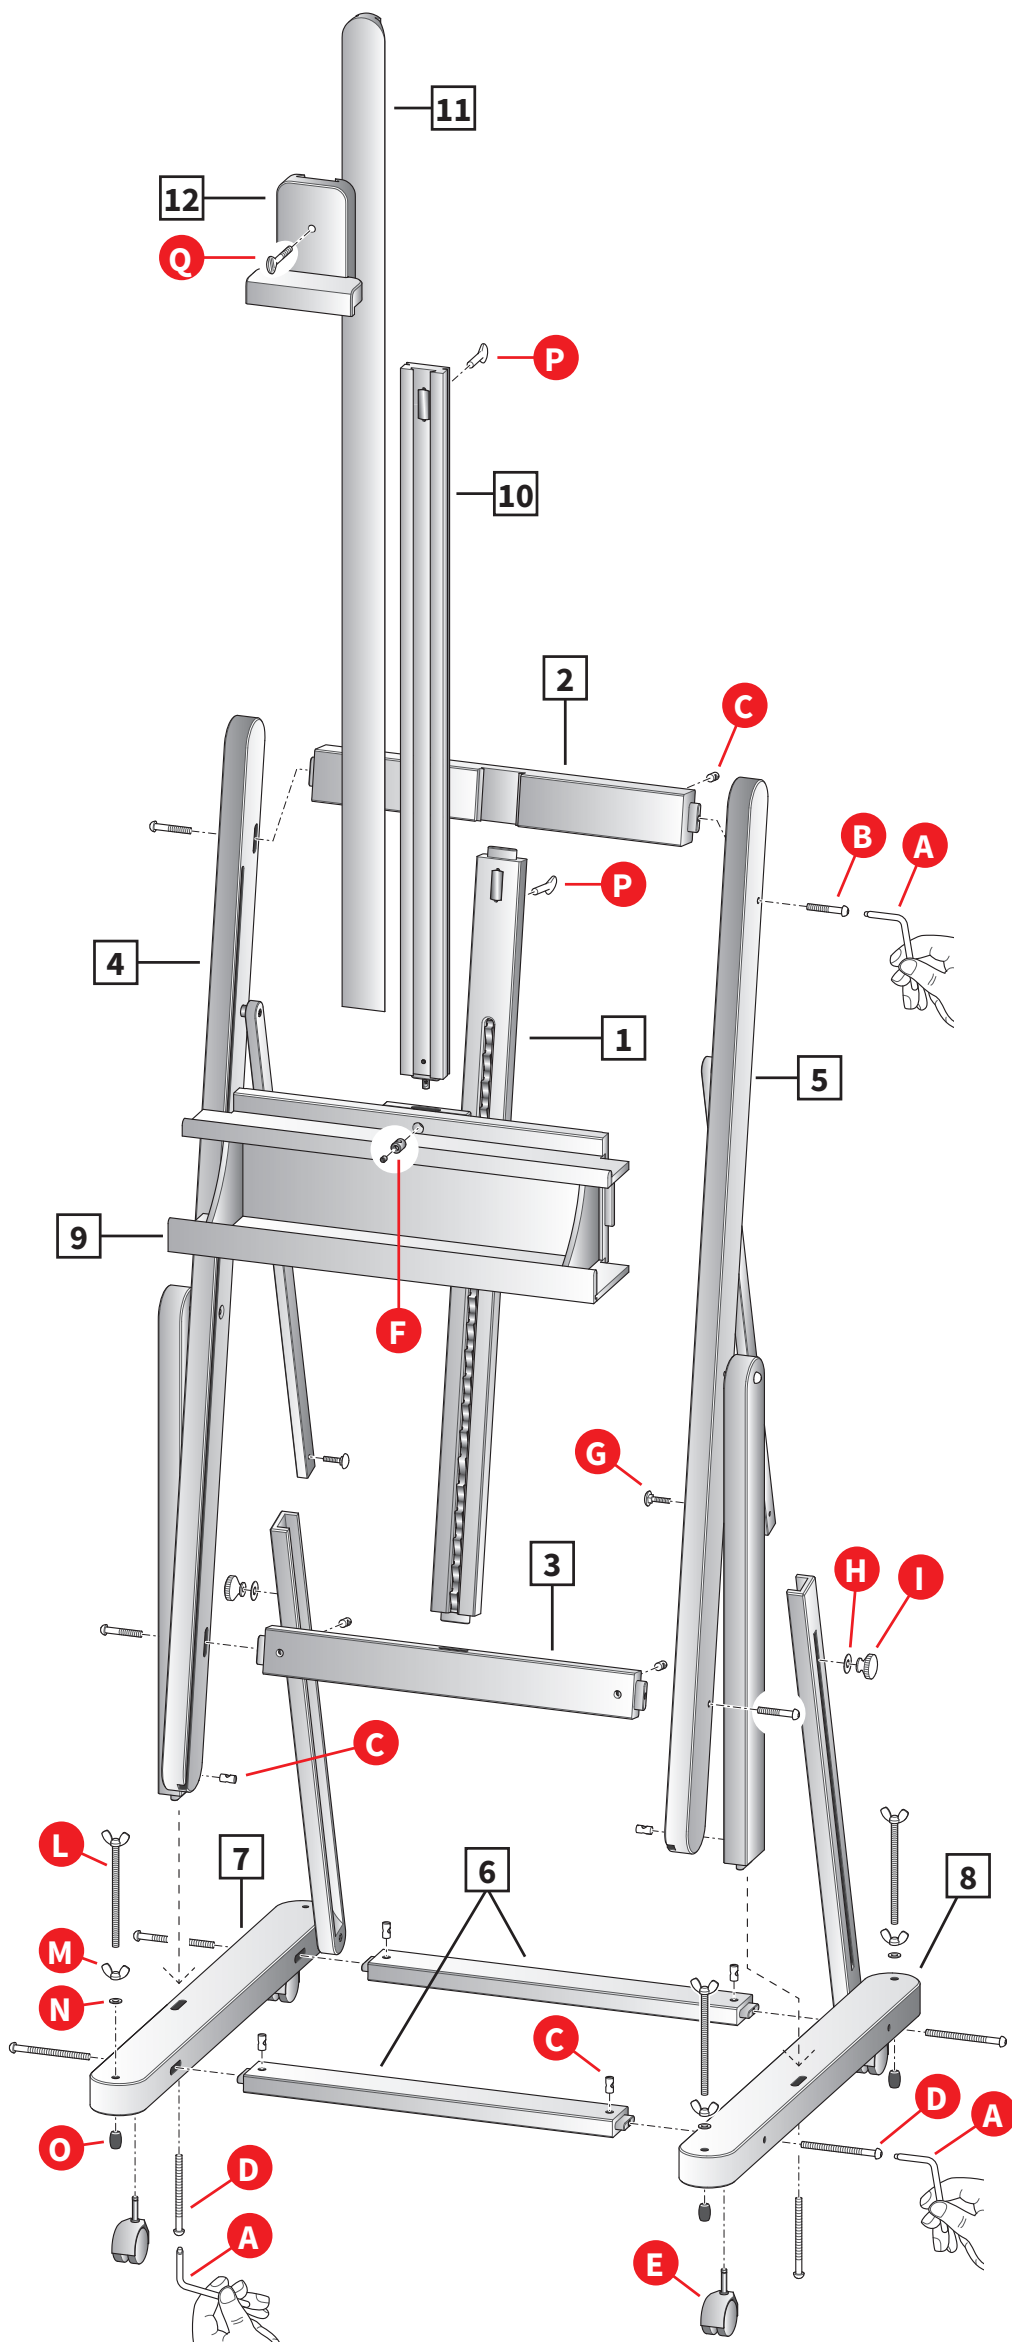

Istruzioni video
Video instructions

1 1x Asta a cremagliera
Ratchet post

2 1x Traversa superiore
Upper crossbar

3 1x Traversa inferiore
Lower crossbar

4 1x Asta laterale sinistra
Left side post

5 x1 Asta laterale destra
Right side post

6 x2 Traversa base
Pedestal crossbar

7 x1 Piedestallo sinistro
Left pedestal leg

8 x1 Piedestallo destro
Right pedestal leg

9 x1 Cassetta porta tela
Canvas/brush tray

10 x1 Asta centrale fissa
Fixed central post

11 x1 Asta centrale scorrevole
Sliding post

12 x1 Blocco ferma quadro
Top canvas holder

A x1 mm. 4

B x4 mm. 6x50

C x10 mm. 10x20x6

D x6 mm. 6x95

E x4 mm. 45

F x1 mm. 14x20x8
mm. 8x8

G x2 mm. 8x35

H x2 mm. 8x24

I x2 mm. 32x22x8

L x4 mm. 8x150

M x4 mm. 8

N x4 mm. 8x17

O x4 mm. 8

P x2 mm. 6x40

Q x1 mm. 8x40